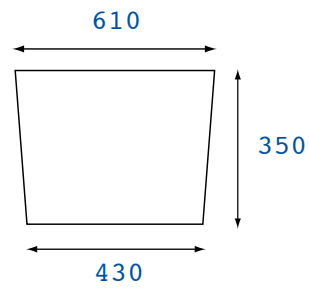

Voegtrap

Voegtrap

- > Enkele trapladder met breed uitlopend platform dat tegen de muur steunt.
- > Optimale stabiliteit.
- > Ideaal voor professionele voegers en stucadoors.

Afmetingen platform

				
4	1,20 m	1,00 m	43 cm	4,8 kg
5	1,50 m	1,25 m	43 cm	5,6 kg
6	1,75 m	1,50 m	43 cm	6,4 kg